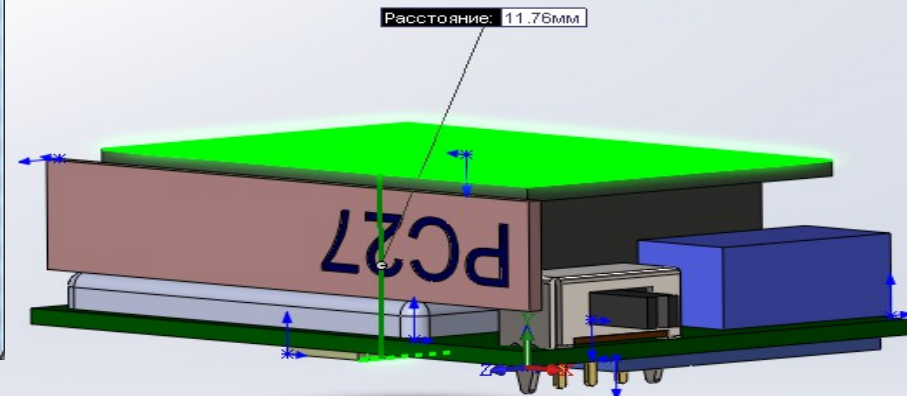

Удаленный ШИМ генератор

Удаленная восьми канальная система генерации ШИМ с настраиваемыми параметрами частоты, скважности и амплитуды.

Удаленный ШИМ генератор

Для управления устройством используется сеть интернет.

Общие сведения:

- GPRS канал связи;
- 8 каналов ШИМ;
- Настраиваемые параметры частоты/скважности/амплитуды;
- Монополярные и биполярные импульсы;
- RealTime управление;

Удаленный ШИМ генератор

Удаленный ШИМ генератор