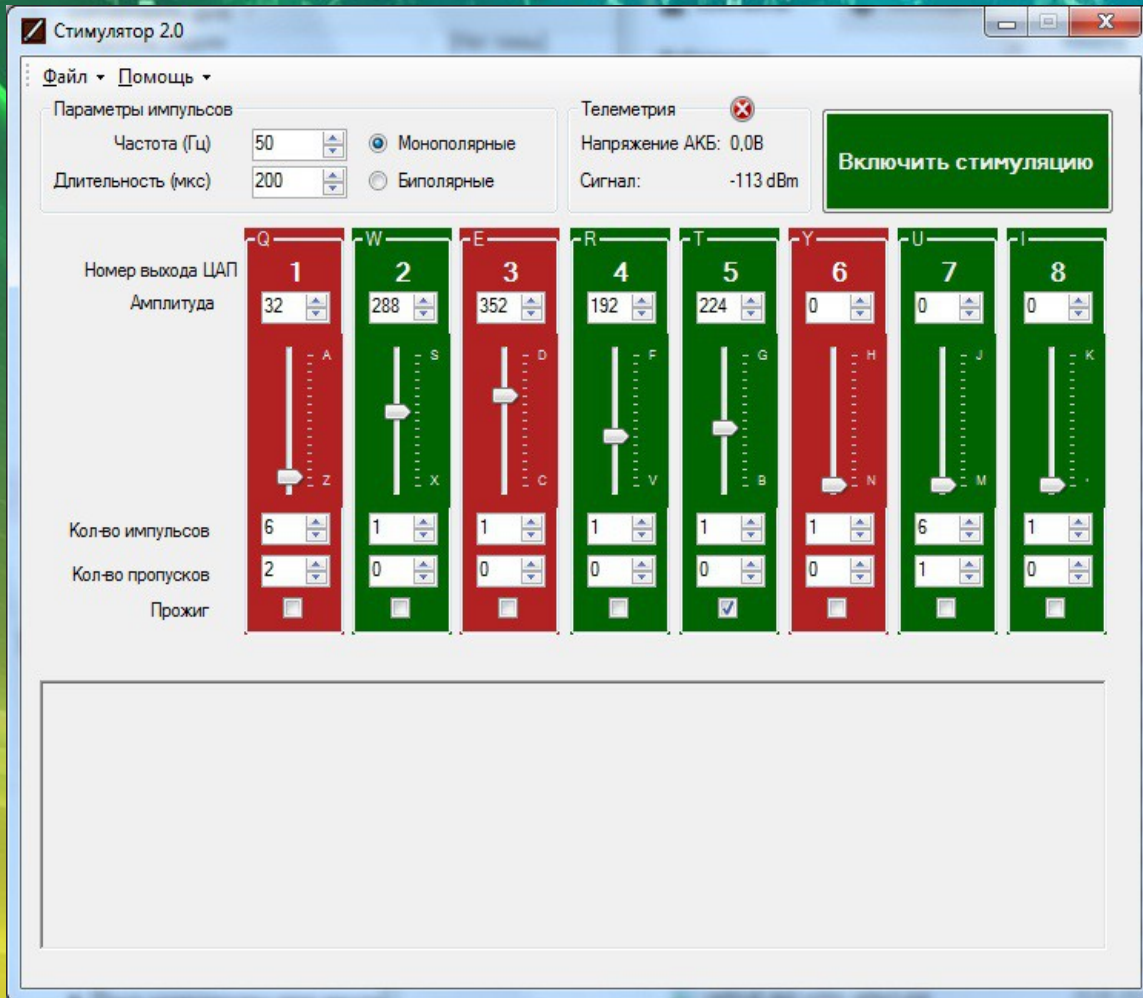

Удаленный ШИМ генератор

Удаленная восьми канальная система генерации ШИМ с настраиваемыми параметрами частоты, скважности и амплитуды.

Удаленный ШИМ генератор

Для управления устройством используется сеть интернет.

Общие сведения:

- GPRS канал связи;
- 8 каналов ШИМ;
- Настраиваемые параметры частоты/скважности/амплитуды;
- Монополярные и биполярные импульсы;
- RealTime управление;

Удаленный ШИМ генератор

Удаленный ШИМ генератор